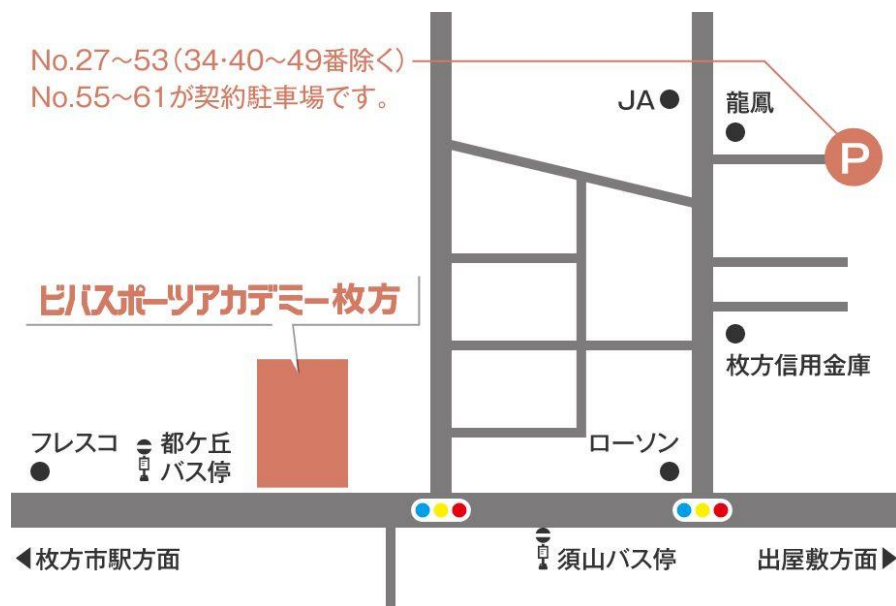

お車でのアクセス方法

🅑 駐車場のご案内

ピバより出屋敷方面へ進み、角にローソンがある2つ目の信号を左折し、中華料理龍鳳の手前を右折すると駐車場がございます。

No.27~53 (34・40~49番除く)、No.55~61が契約駐車場です。

中華料理龍鳳の手前を右折

契約駐車場は赤いコーンが目印

寝屋川方面からのお越しの方

京阪国道を枚方方面へ進み、国道田口南の交差点を左折。
2つ目の信号(府道144号線)を左折し、約400mほどで右手に当施設の看板が見えます。

八幡方面からのお越しの方

京阪国道を枚方方面へ進み、出屋敷の交差点を右折。
府道144号線を1.4km(約5分)直進していただいた所で右手に当施設の看板が見えます。

駐車場のご案内

ピバより出屋敷方面へ進み、角にローソンがある2つ目の信号を左折し、中華料理龍鳳の手前を右折すると駐車場がございます。

No.27~53 (34・40~49番除く)、No.55~61が契約駐車場です。

- 当施設をご利用時以外の駐車はご遠慮ください。
- 駐車場内での事故、盗難等については当倶楽部では一切責任を負いかねますので予めご了承ください。
- 上記以外は他契約者のご迷惑になりますので駐車はご遠慮ください。
- 駐車場は2ヶ所ございます。